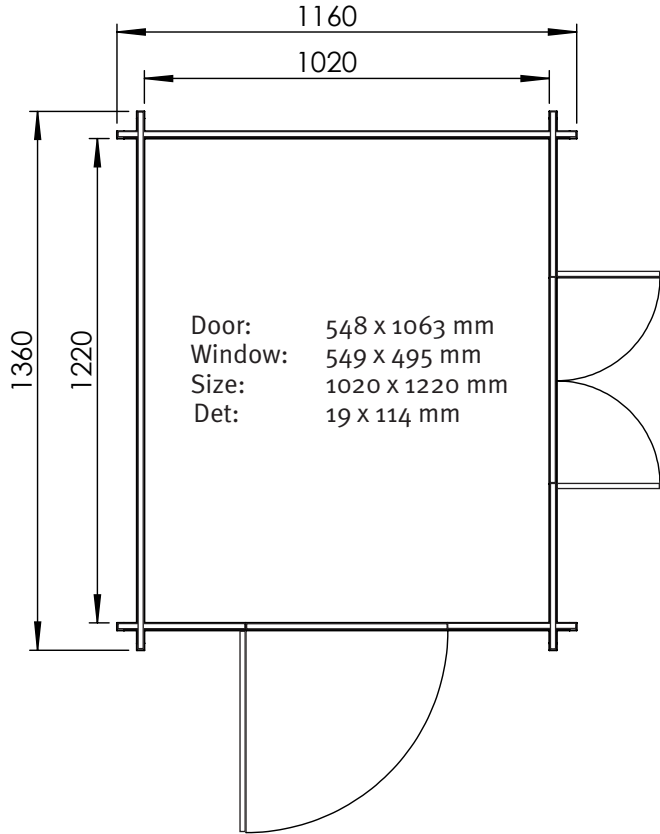

# Little Park

<b>K</b>	19 x 114 x 1160 mm	9
<b>M</b>	19 x 114 x 1360 mm	16
<b>C</b>	19 x 114 x 325 mm	18
<b>B</b>	19 x 114 x 420 mm	8
<b>L</b>	19 x 57 x 1160 mm	2
<b>G</b>	19 x 328 x 1160 mm	2
<b>Y</b>	45 x 45 x 1360 mm	1
<b>Z</b>	17 x 138 x 1460 mm	12
<b>V</b>	14 x 70 x 708 mm	4
<b>SL1</b>	15 x 38 x 470 mm	1
<b>SL2</b>	15 x 38 x 480 mm	1
<b>D</b>	548 x 1063 mm	1
<b>R</b>	549 x 495 mm	1
<b>T</b>	75 x 63 mm	8
<b>MG</b>		4
<b>SC0,5</b>	3,0 x 12 mm	4
<b>SC0,7</b>	3,0 x 20 mm	8
<b>SC1,5</b>	3,5 x 25 mm	40
<b>SC2</b>	4,0 x 30 mm	100